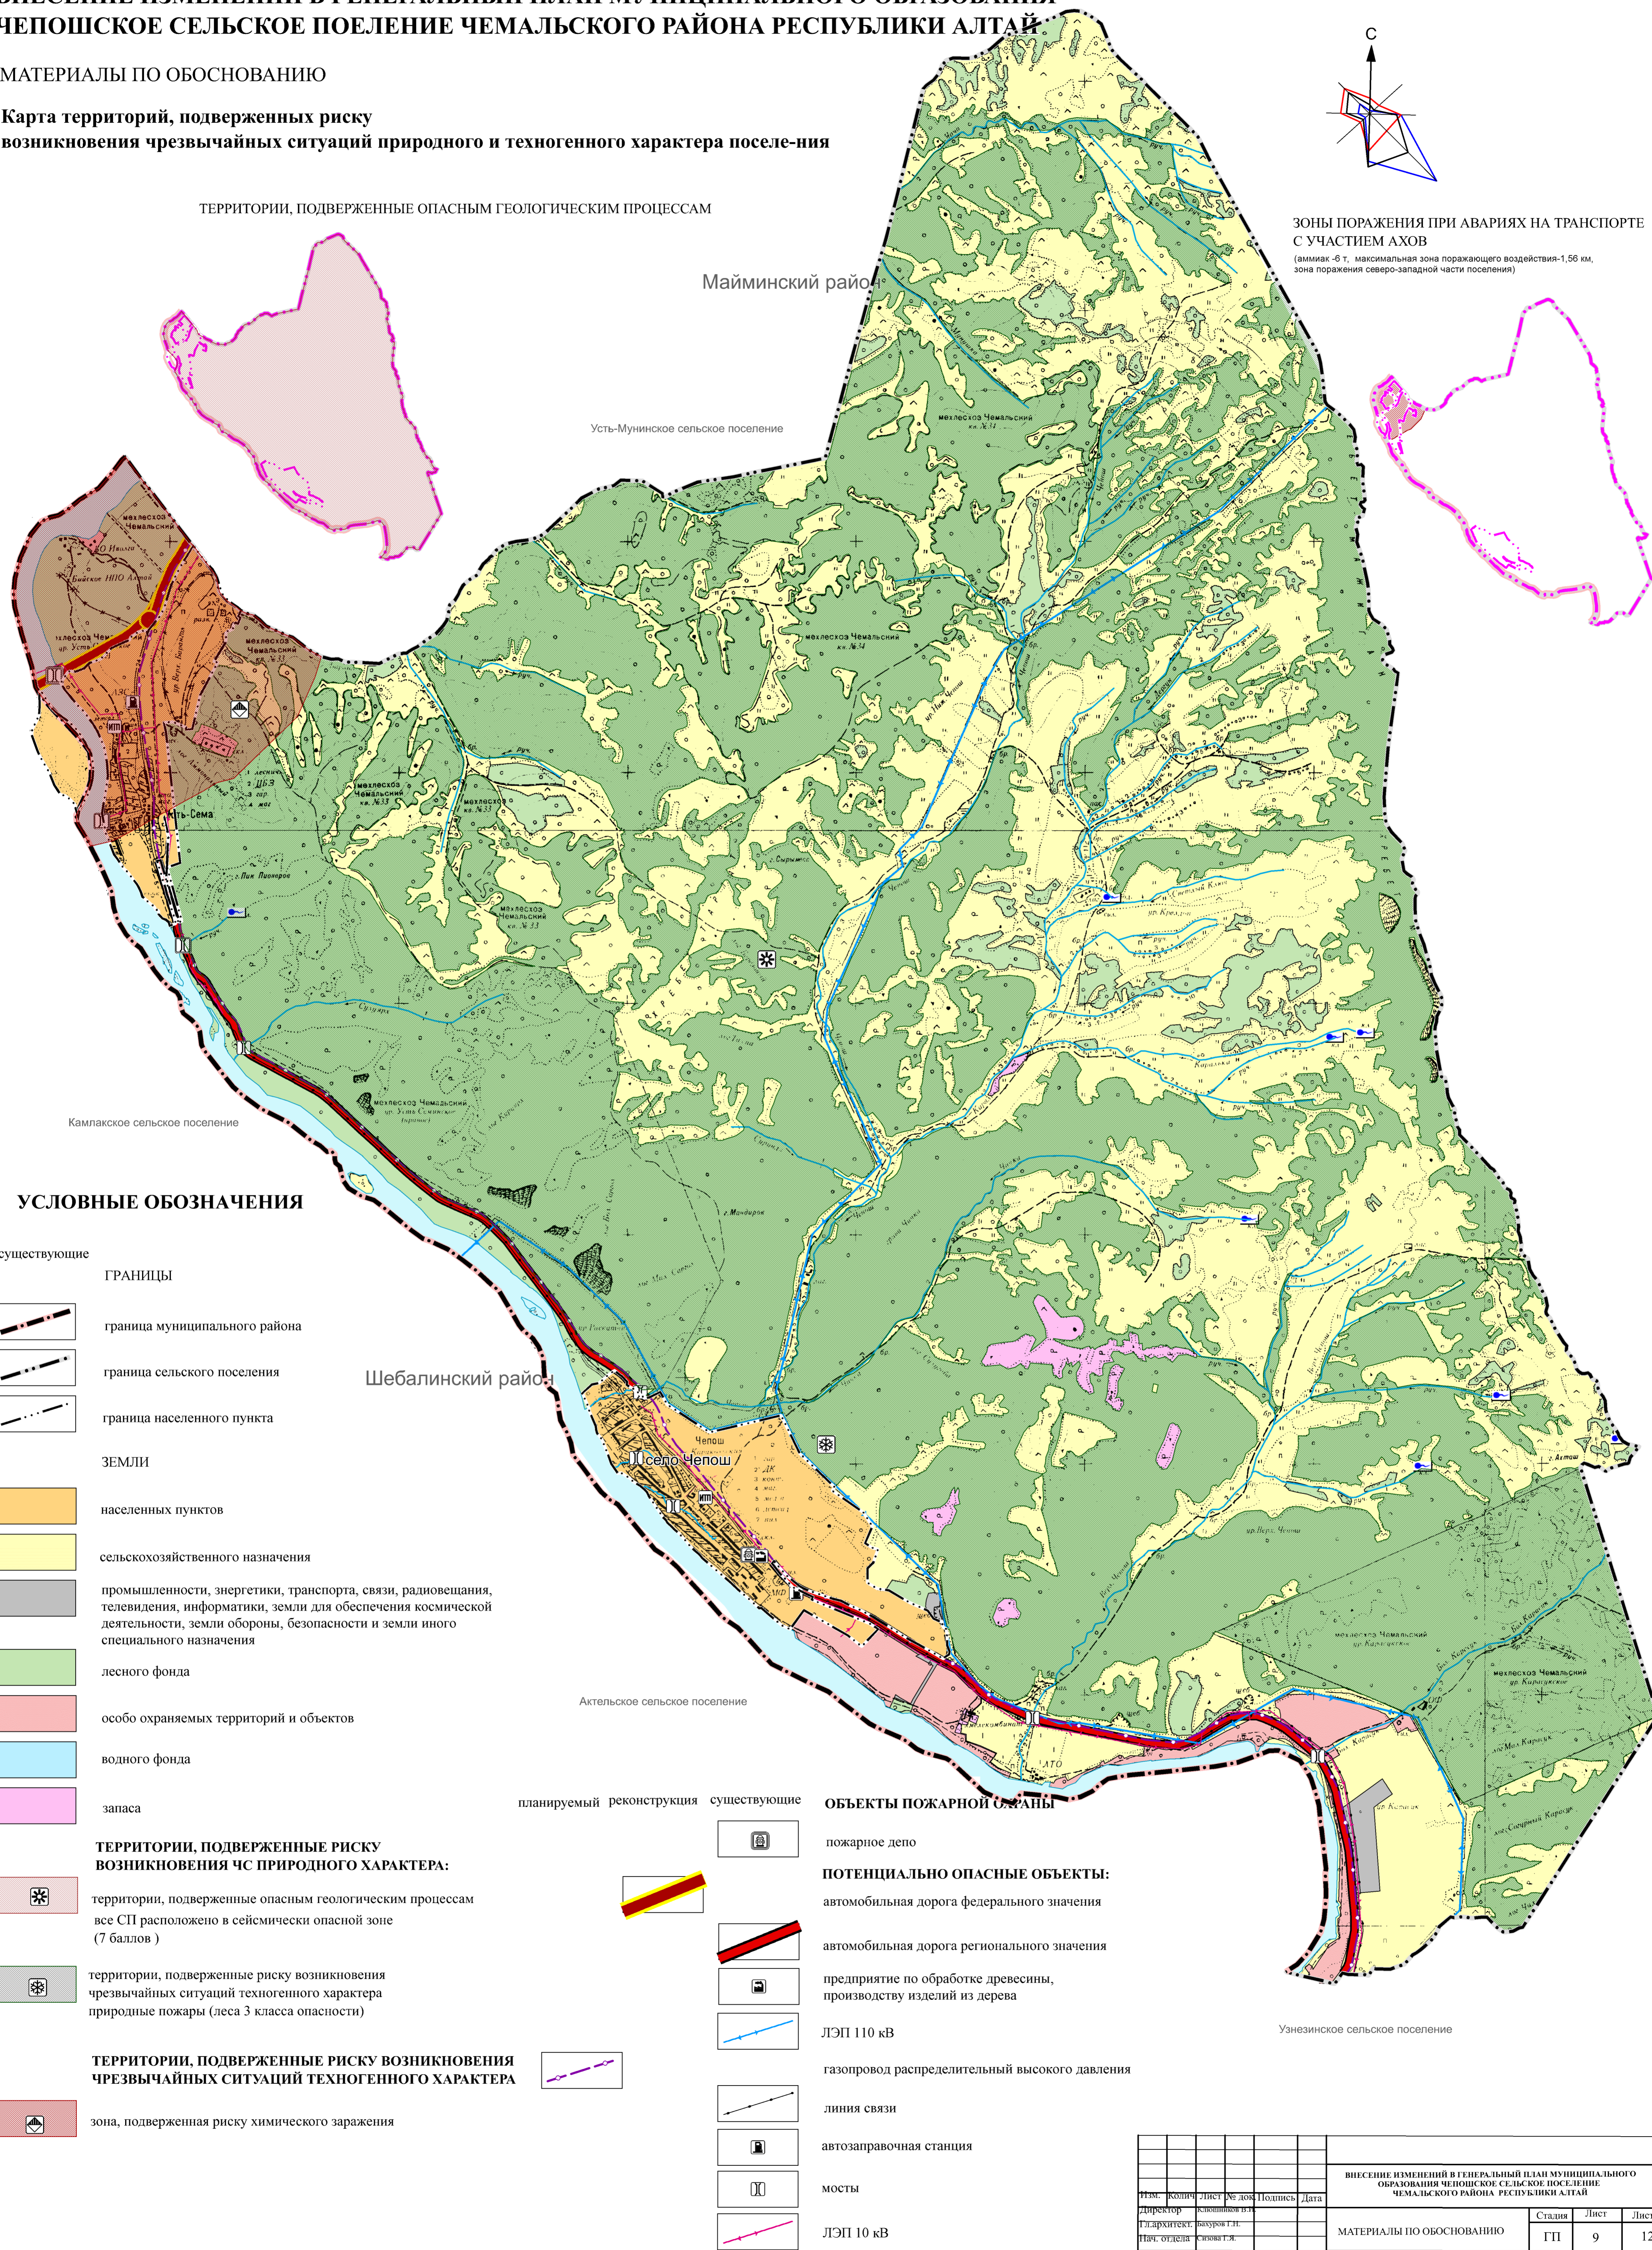

ВНЕСЕНИЕ ИЗМЕНЕНИЙ В ГЕНЕРАЛЬНЫЙ ПЛАН МУНИЦИПАЛЬНОГО ОБРАЗОВАНИЯ ЧЕПОШКОЕ СЕЛЬСКОЕ ПОСЕЛЕНИЕ ЧЕМАЛЬСКОГО РАЙОНА РЕСПУБЛИКИ АЛТАЙ

МАТЕРИАЛЫ ПО ОБОСНОВАНИЮ

Карта территорий, подверженных риску возникновения чрезвычайных ситуаций природного и техногенного характера поселения

ТЕРРИТОРИИ, ПОДВЕРЖЕННЫЕ ОПАСНЫМ ГЕОЛОГИЧЕСКИМ ПРОЦЕССАМ

ЗОНЫ ПОРАЖЕНИЯ ПРИ АВАРИЯХ НА ТРАНСПОРТЕ С УЧАСТИЕМ АХОВ
(вмивак - 6 т, максимальная зона поражающего воздействия - 1,56 км, зона поражения северо-западной части поселения)

УСЛОВНЫЕ ОБОЗНАЧЕНИЯ

- существующие
- ГРАНИЦЫ**
- граница муниципального района
 - граница сельского поселения
 - граница населенного пункта
- ЗЕМЛИ**
- населенных пунктов
 - сельскохозяйственного назначения
 - промышленности, энергетики, транспорта, связи, радиовещания, телевидения, информатики, земли для обеспечения космической деятельности, земли обороны, безопасности и земли иного специального назначения
 - лесного фонда
 - особо охраняемых территорий и объектов
 - водного фонда
 - запаса
- ТЕРРИТОРИИ, ПОДВЕРЖЕННЫЕ РИСКУ ВОЗНИКНОВЕНИЯ ЧС ПРИРОДНОГО ХАРАКТЕРА:**
- территории, подверженные опасным геологическим процессам все СП расположено в сейсмически опасной зоне (7 баллов)
 - территории, подверженные риску возникновения чрезвычайных ситуаций техногенного характера природные пожары (леса 3 класса опасности)
- ТЕРРИТОРИИ, ПОДВЕРЖЕННЫЕ РИСКУ ВОЗНИКНОВЕНИЯ ЧРЕЗВЫЧАЙНЫХ СИТУАЦИЙ ТЕХНОГЕННОГО ХАРАКТЕРА**
- зона, подверженная риску химического заражения

- планируемый реконструкция существующие
- ОБЪЕКТЫ ПОЖАРНОЙ ОПАСНОСТИ**
- пожарное депо
 - ПОТЕНЦИАЛЬНО ОПАСНЫЕ ОБЪЕКТЫ:
 - автомобильная дорога федерального значения
 - автомобильная дорога регионального значения
 - предприятие по обработке древесины, производству изделий из дерева
 - ЛЭП 110 кВ
 - газопровод распределительный высокого давления
 - линия связи
 - автозаправочная станция
 - мосты
 - ЛЭП 10 кВ
 - котельные